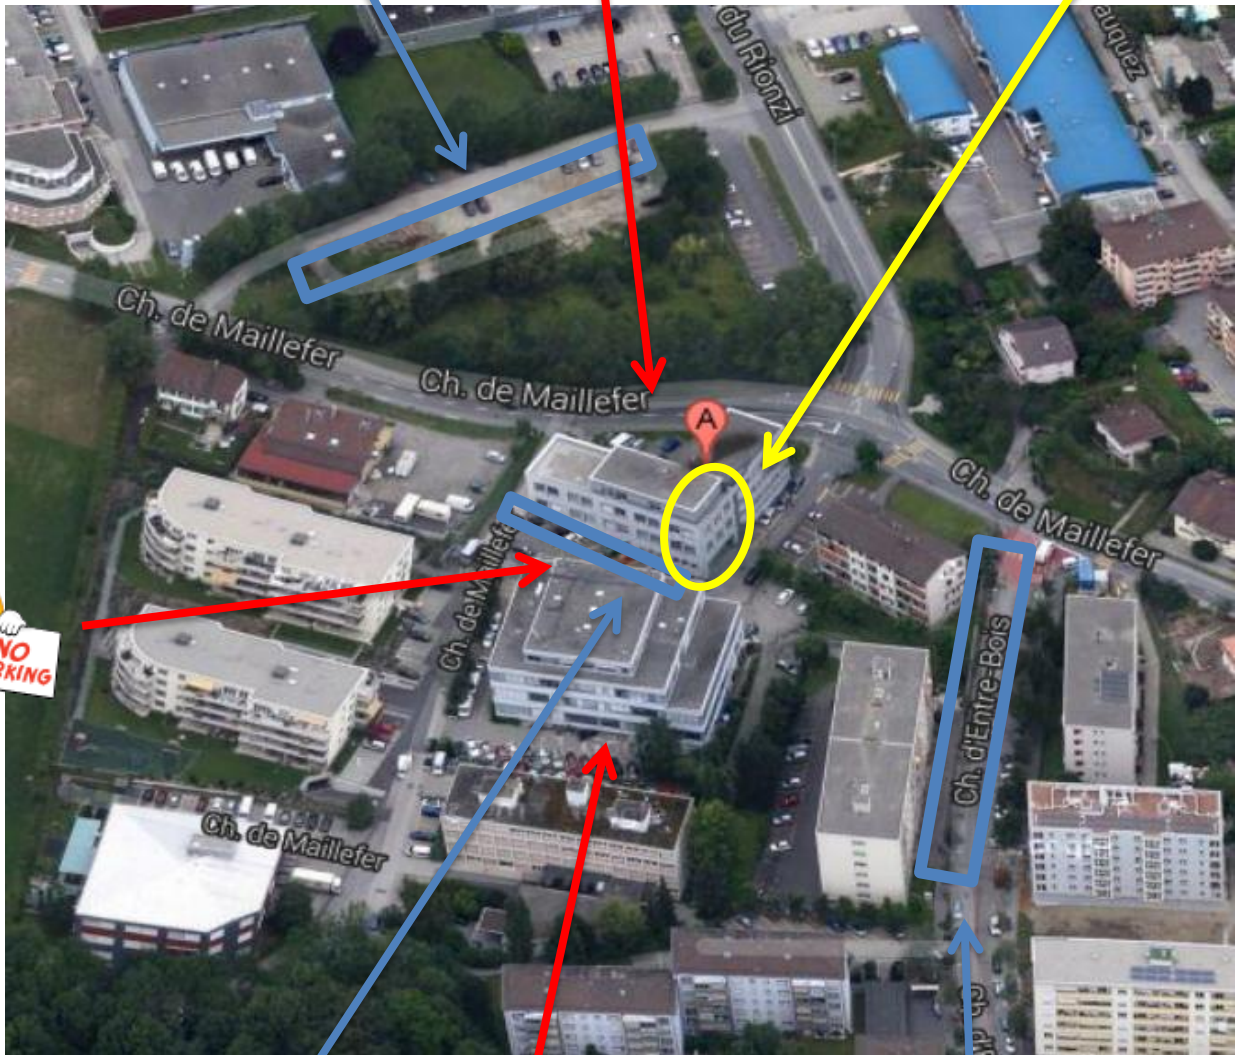

Plan parking ACVF
Chemin de Maillefer 35
1052 Le Mont-sur-Lausanne

Parking Olbis

Environ 32 places

Salle ACVF

Parking ACVF

17 places

Places zone bleu

Environ 10 places

Ne pas utiliser les places indiquées en rouge