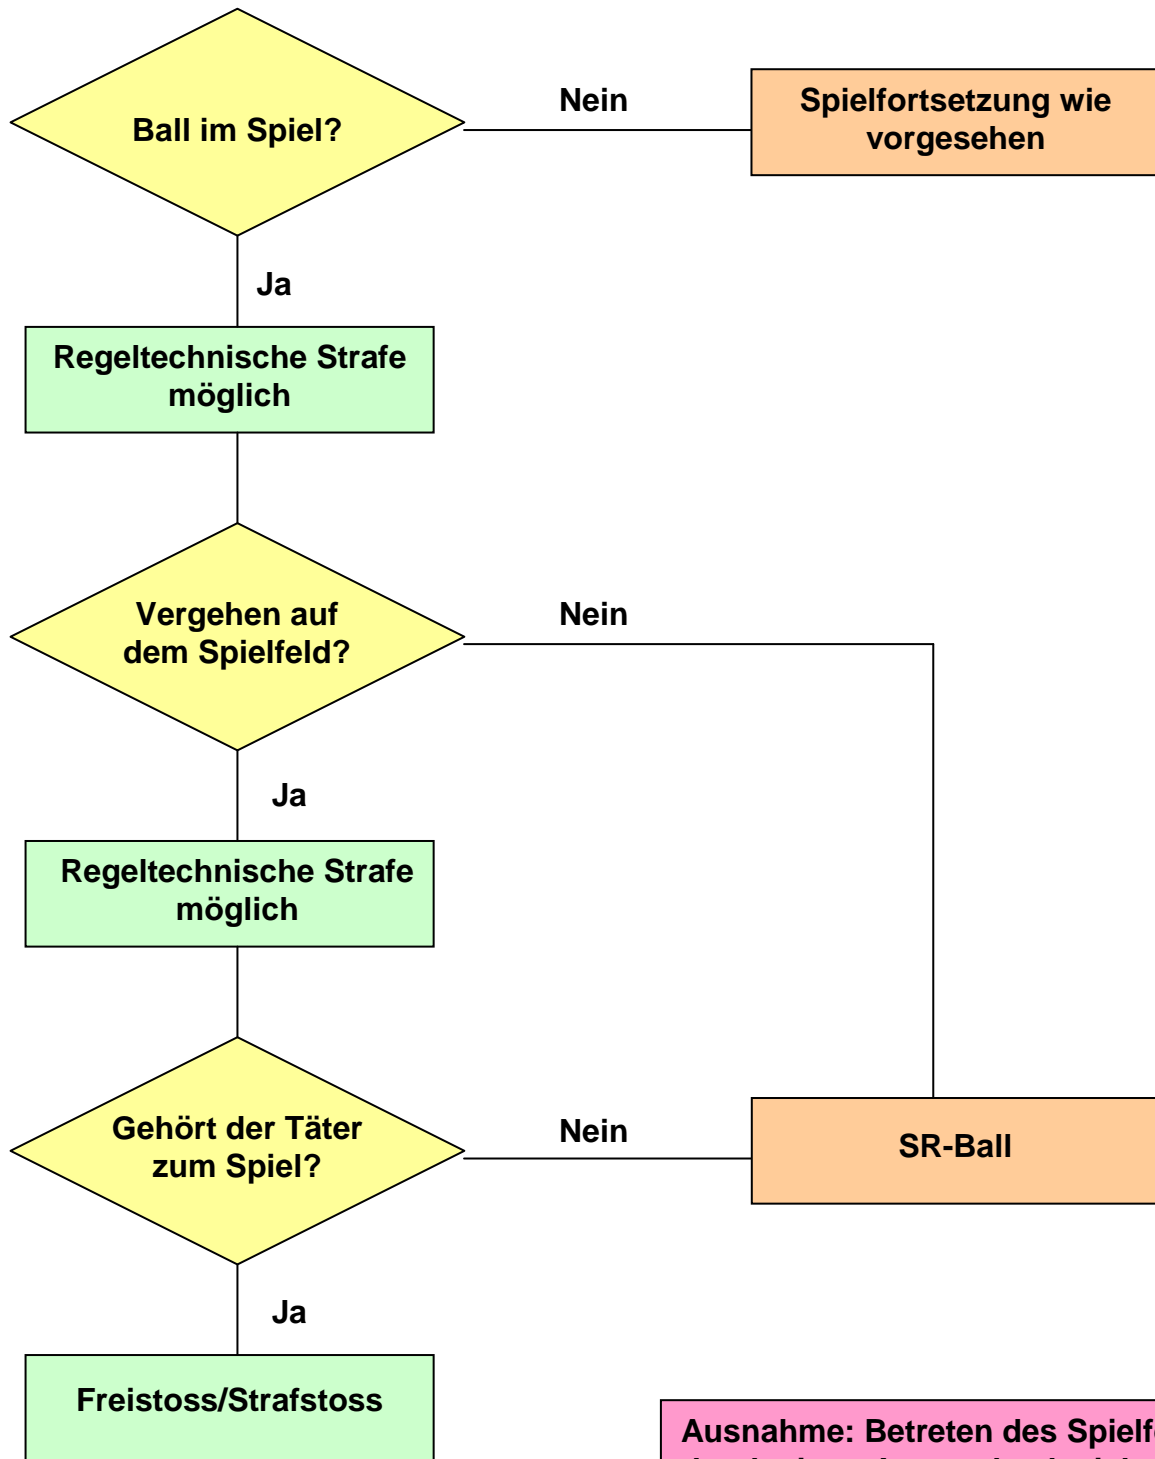

Disziplinarische Strafen

Regeltechnische Strafen

Ausnahme: Betreten des Spielfelds durch einen Auswechselspieler: Freistoss indirekt am Ort des Balls