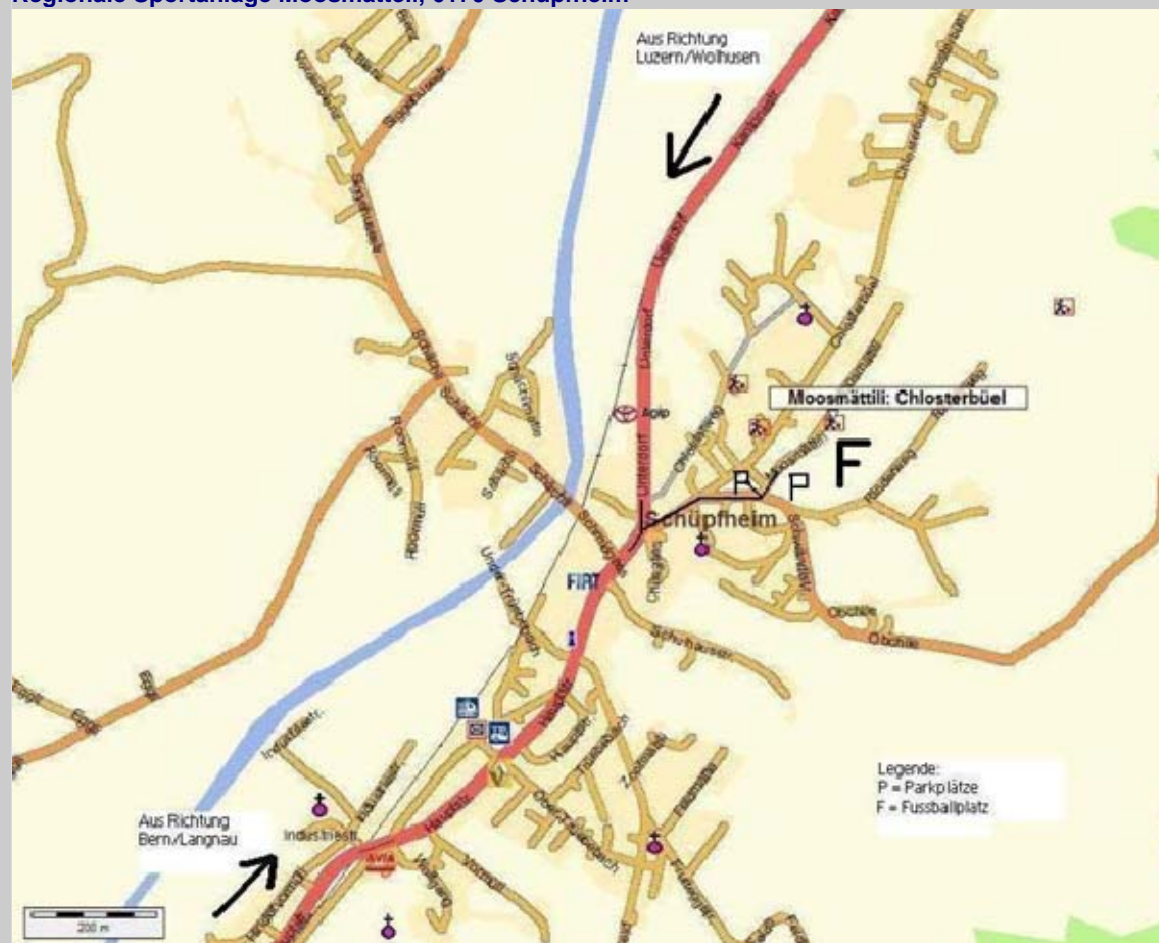

Lageplan / Anfahrtsweg

Hier fügen Sie die Adresse und einen detaillierten Lageplan Ihres Fussballplatzes, sowie den schnellsten Anfahrtsweg ein:

Regionale Sportanlage Moosmätteli, 6170 Schüpfheim

Legende: P= Parkplätze, F= Fussballplatz

ÖV Anfahrtsweg Bus/Tram/Zug:
Von und in Richtung Bern an / ab jeweils ..29 und ..59 Von und in Richtung Luzern an / ab jeweils ..29 und ..59 Fussweg vom Bahnhof zur Sportanlage Moosmätteli ca. 10 Minuten
Parkplätze Wie viele Parkplätze gibt es?
Ca.100 Parkplätze direkt bei der Sportanlage Moosmätteli.
Verpflegung Welche Verpflegungsmöglichkeiten (Kantine, Festwirtschaft etc.) bieten Sie während des Kids Festivals an?
Clubhaus mit 80 Plätzen Festzelt mit 80 Plätzen für die Einnahme von Mittagessen (wird nicht bewirtschaftet)
Kontakte Bitte machen Sie hier die Angaben Ihrer wichtigsten Kontaktpersonen des Kids Festival (Name, Vorname, E-Mail, Natelnummer des Turnierverantwortlichen, Medienverantwortlichen, FC Webmasters, etc...)
Turnierverantwortlicher: Portmann Roger / portmann_roger@sunrise.ch / 076 461 68 71 Stellvertreter: Distel Hubert / hubert.distel@bluewin.ch / 079 549 51 64 Medienverantwortlicher: Niklaus Roland roland.niklaus@bluewin.ch / 079 414 90 98
Internetseite Wie lautet die Internet Adresse (URL) Ihres Klubs?
www.fschuepfheim.ch
Diverses