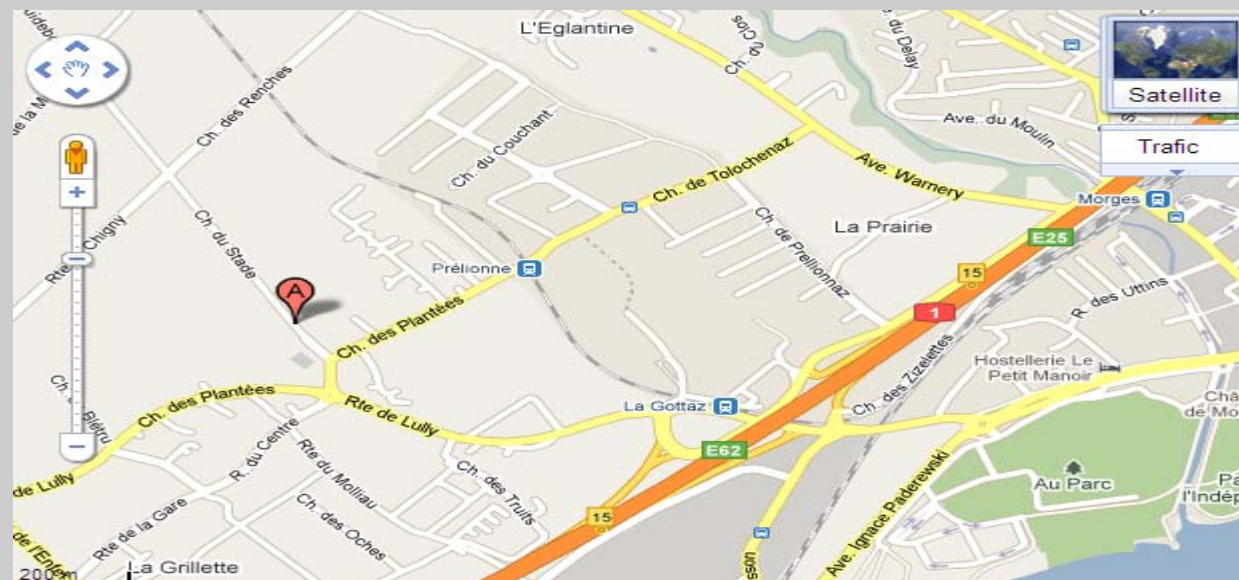

Plan d'ensemble

Ci-dessous vous pouvez inscrire l'adresse, un plan d'ensemble détaillé de votre terrain de football et le trajet le plus court pour y accéder.

Le terrain est indiqué au point A de la carte ci-dessous

- Genève direction Lausanne, sortie autoroute Morges
- Lausanne direction Genève, sortie autoroute Morges Ouest, suivre direction Bière et terrain de sport

Adresse :

Football Club Tolochenaz
Buvette et terrain de Sport
Ch. du Stade
1131 Tolochenaz (VD)