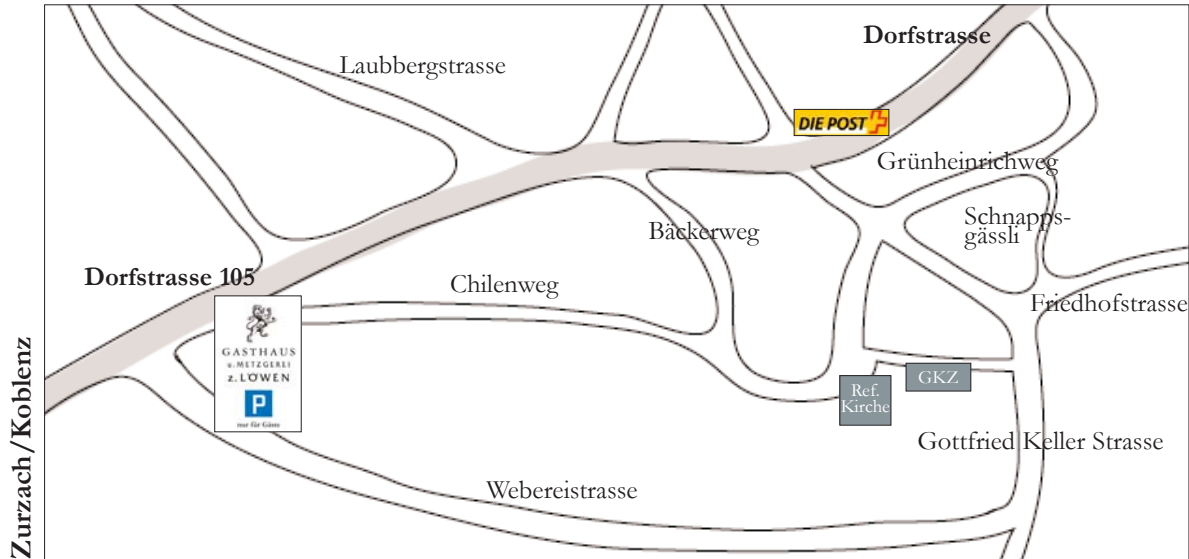

GASTHAUS
u. METZGEREI
z. LÖWEN

Glattfelden

Bülach/Zürich

Region

Anreise mit dem Auto

Autobahn Richtung Flughafen/
Bülach - nach der Autobahn im
Kreisverkehr Richtung Basel/
Zurzach - Ausfahrt Glattfelden.

Rechts abbiegen und Dorfstrasse
folgen bis Dorf Ende.

Gleich nach dem Gasthaus zum
Löwen, erste Strasse links, befin-
det sich der Parkplatz für die
Besucher.