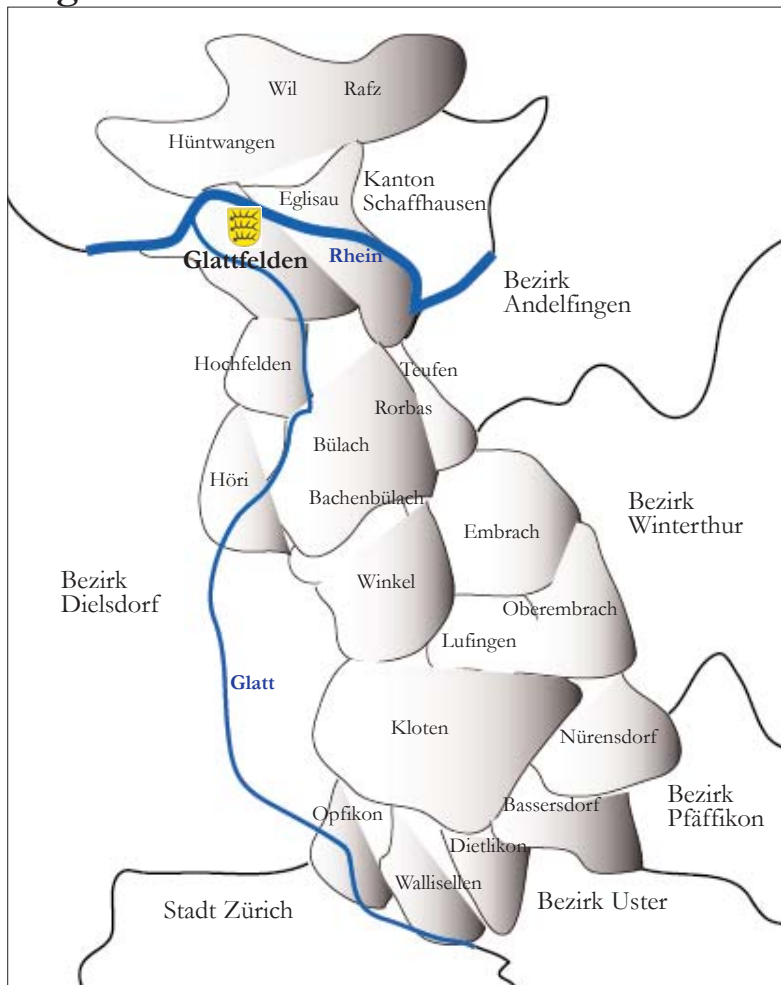

GASTHAUS
u. METZGEREI
z. LÖWEN

Glattfelden

Bülach/Zürich

Region

Anreise mit dem Auto

Autobahn Richtung Flughafen/
Bülach - nach der Autobahn im
Kreisverkehr Richtung Basel/
Zurzach - Ausfahrt Glattfelden.

Rechts abbiegen und Dorfstrasse
folgen bis Dorf Ende.

Gleich nach dem Gasthaus zum
Löwen, erste Strasse links, befin-
det sich der Parkplatz für die
Besucher.